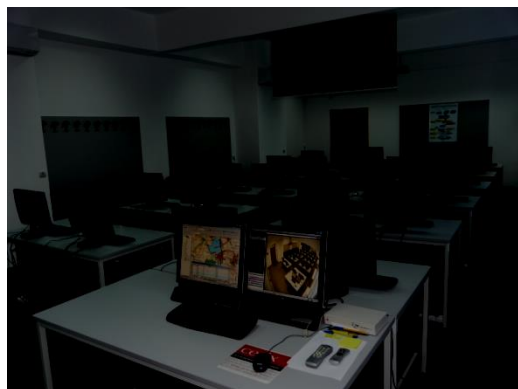

Principalele dotări:

Tip echipament	Denumirea echipamentului	Anul achiziției	Se utilizează pentru activități didactice	Se utilizează pentru activități de cercetare
(1)	(2)	(3)	(4)	(5)
Echipamente IT	Sisteme HP Procesor INTEL CORE 2 DUO, HDD 250 Gb, 2 Gb RAM, DVD writer, monitoare Samsung LCD WIDE 22" - 24 buc.	2008	x	
	Statie grafica HP 4600, XEON, HDD 250 GB, 2Gb RAM, placa video 1 MB, double monitor SAMSUNG 19"	2008	x	
	Server HP PROLIANT ML 350, INTEL XEON	2008	x	
	Laptop ASUS K50IN, 15,6"HD/LED, procesor Intel pentium DUAL CORE T4200 : 2.0 GHz FSB 800MHz, 1M L2 Cache HDD 320 GB, 4 GB RAM, placa video NVIDIA GeForce G102M CUDA 512 MB, DVD-writer dual layer - 4 buc	2009	x	
	Tabla electronica interactiva tip Penboard	2009	x	
	Plotter HP A0 - 1 buc.	2009	x	
	Ploter CANON IPF 710, color, format A0+	2009	x	
	Scanner CANON COLORTRAC SMARTLF CX, format A0	2009	x	
	Scanner HP SCANJET G3110	2009	x	
	Imprimanta KYOCERA FS-9130 DN, Laser color, USB, ETHERNET - 1 buc	2009	x	